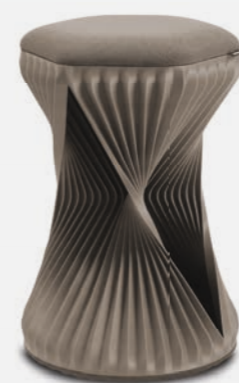

W^{3D} 460

W^{3D} 600

W^{3D} 460

W^{3D} 460

W^{3D} 460

W^{3D} 460

W^{3D} 460

W^{3D} 600

W^{3D} 460 Die niedrige Version ist die perfekte Ergänzung für Tische in klassischer Arbeitshöhe. In seiner Grundversion ist der W^{3D} mit bequemer Polsterung ein echtes Design-Highlight und ein Blickfang in jedem Raum.