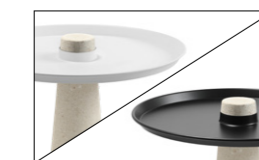

W-Move Table: Stahlblech-Tablett weiß / schwarz
W-Move Table: Sheet steel tray white / black