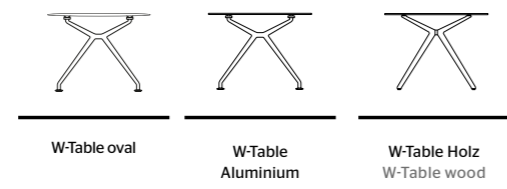

Produktübersicht product overview

W-TABLE

modern dining / home office