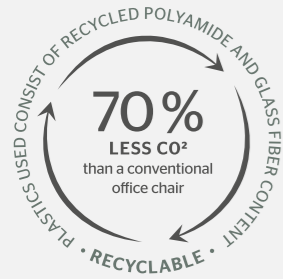

Titan Green