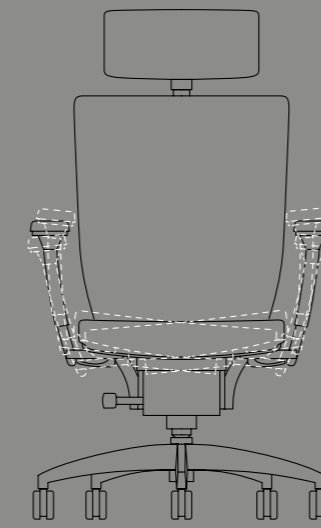

wagner

Dondola® im Titan
Dondola® in the Titan

Dondola®