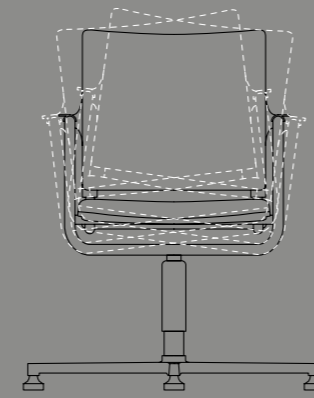

3D Visit

Wohlfühlen entsteht im Wechselspiel von Ruhe und Bewegung
Well-being is generated through the alternation of rest and movement

Wagner definiert das Sitzen neu. Im Mittelpunkt der Bürostühle von Wagner steht das dreidimensionale Dondola®-Sitzgelenk. Es entkoppelt die starre Verbindung zum Stuhlunterteil und sorgt dadurch während des Sitzens für Mikrobewegungen, welche die Wirbelsäule entlasten und kräftigen. Eine durchgeführte wissenschaftliche Studie beweist: Das Dondola®-Sitzgelenk unterstützt die Rückengesundheit nachhaltig.

- Rückgang der Schmerzen bei den Probanden um 66 %
- Abnahme der Einschränkungen durch Rückenschmerzen im täglichen Leben um 50 %
- Signifikante Steigerung des allgemeinen Wohlbefindens um bis zu 39 %

Wagner redefines the way of sitting. Wagner office chair technology centres on the three-dimensional Dondola® joint. This joint decouples the rigid connection from the base part of the chair and thus causes micro movements during sitting which relieve and strengthen the spine. As proven by a conducted scientific study: The Dondola® joint lastingly supports the health of your back.

- Regression of pain among subjects by 66 %
- Decrease in limitations caused by back pain in daily life by 50 %
- Significant increase of general well-being by up to 39 %

Dondola®